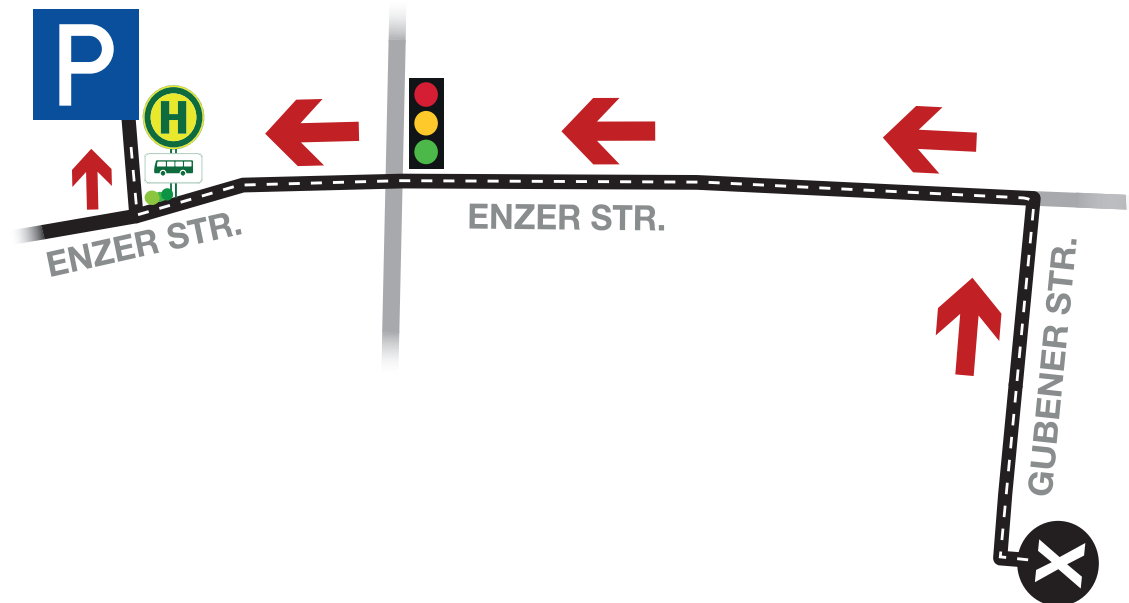

-  • **PARK-UND ÜBERNACHTUNGSVERBOT FÜR LKW + TRANSPORTER**
-  • **NO PARKING AND OVERNIGHT STAY FOR TRUCKS + VANS**
-  • **ЗАПРЕТ НА ПАРКОВКУ И НОЧЬ ДЛЯ ГРУЗОВИКОВ + ФУРГОНОВ**
-  • **BRAK PARKOWANIA I POBYTU NA NOC DLA CIĘŻARÓWEK I VANÓW**

SCAN
QR-CODE
GOOGLE-MAP

!PS INNOVATIONS
PARK
SCHAUMBURG